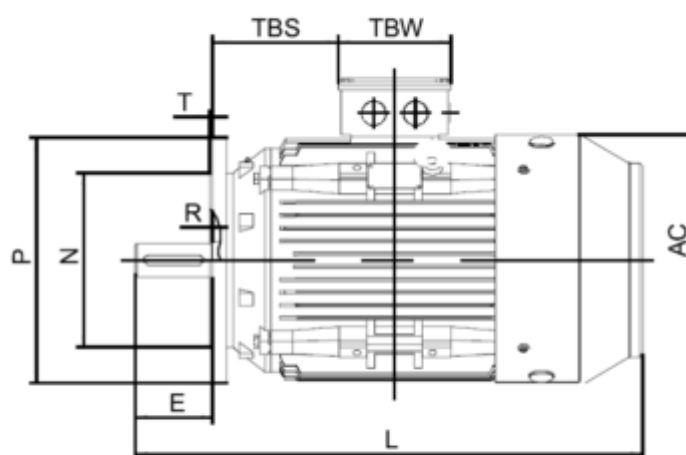

Varenummer: 250200750224  
 Beskrivelse: Kleedrive T2C 132S2-2 7.5kW 2800 o/min  
 3x400/690V 50HZ IP55 B5 Eff=88.1%

## Mål

AA = 263	K = Ø12	TBH = 134
AC = Ø259	L = 467	TBS = 61.5
AD = 332	M = Ø265	TBW = 134
D = Ø38	N = Ø230	
E = 80	P = Ø300	
F = -	R = 0	
G = 33	S = 4	
HD = 200	T = 4xØ15	