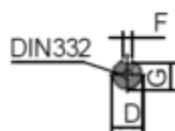

Varenummer: 250200750224  
 Beskrivelse: Kleedrive T2C 132S2-2 7.5kW 2800 o/min  
 3x400/690V 50HZ IP55 B5 Eff=88.1%

## Mål

AA = 263	K = Ø12	TBH = 134
AC = Ø259	L = 467	TBS = 61.5
AD = 332	M = Ø265	TBW = 134
D = Ø38	N = Ø230	
E = 80	P = Ø300	
F = -	R = 0	
G = 33	S = 4	
HD = 200	T = 4xØ15	