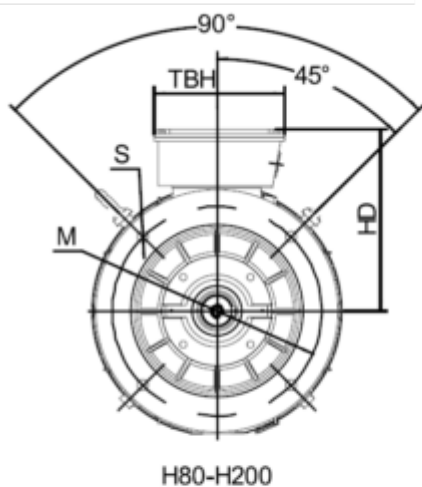

Varenummer: 250200750224  
 Beskrivelse: Kleedrive T2C 132S2-2 7.5kW 2800 o/min  
 3x400/690V 50HZ IP55 B5 Eff=88.1%

## Mål

AA = 263	K = Ø12	TBH = 134
AC = Ø259	L = 467	TBS = 61.5
AD = 332	M = Ø265	TBW = 134
D = Ø38	N = Ø230	
E = 80	P = Ø300	
F = -	R = 0	
G = 33	S = 4	
HD = 200	T = 4xØ15	